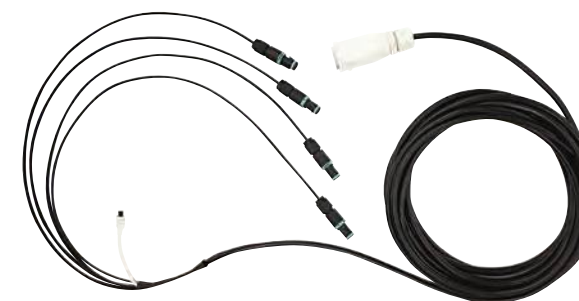

BIAŁY 3000K ZESTAW LED 40 CM BIAŁY

BIAŁE OKABLOWANIE LED
WHITE WIRING