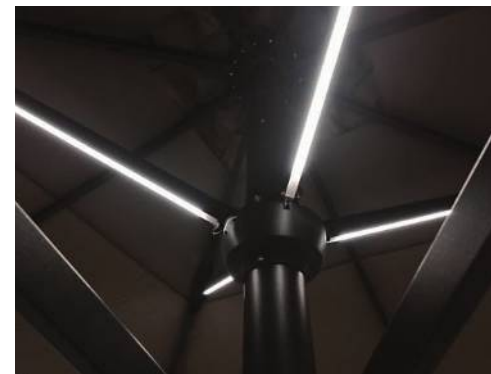

między Tobą a niebem

**scolaro**
FINEST ITALIAN SHADE

**ANOLI**
Dekoracja przestrzeni

ZESTAW LED MAX **NEW** CAPRI / VERONA

Kompletny zestaw oświetlenia LED o wysokiej jasności, opracowany z myślą o wymaganiach sektora profesjonalnego. System oświetlenia został całkowicie zintegrowany z żebrami parasola i wykonany bezpośrednio na etapie produkcji, aby zapewnić maksymalną estetykę oraz funkcjonalność — bez widocznego okablowania, z listwami LED ukrytymi wewnątrz profilu żeber.

Zestaw zawiera:

- 4 profile LED IP65 z satynowego PMMA do zastosowań zewnętrznych, zintegrowane bezpośrednio z żebrami parasola;
- Instalację LED 12V z białym światłem 3000K;
- Akumulator z możliwością ładowania, zapewniający minimum 8 godzin pracy, wyposażony w obudowę IP65 oraz ładowarkę;
- Alternatywnie: stabilizowany zasilacz elektroniczny 220Vac - 12Vdc 60W;
- Pilot IR z funkcją ściemniania do regulacji intensywności światła;
- Kompletny system okablowania do zastosowań zewnętrznych, zintegrowany wewnątrz konstrukcji i całkowicie pozbawiony widocznych przewodów.

EN

Complete high-brightness LED lighting kit, suitable for a professional and commercial employ. The lighting system is fully integrated into the parasol ribs and installed directly during production to ensure maximum aesthetic and functional cleanliness: no visible cables, with LED profiles seamlessly built into the rib structure.

The kit includes:

- 4 LED profiles IP65 in satin-finish PMMA for outdoor use, integrated directly into the parasol ribs;
- 12V LED system with 3000K warm white light;
- Rechargeable battery with a minimum autonomy of 8 hours, complete with IP65 box and battery charger;
- Or stabilized electronic power supply 220Vac - 12Vdc 60W;
- IR remote control with dimmer function for adjusting the light intensity;
- Complete outdoor wiring, fully integrated inside the structure and completely free of visible cables.