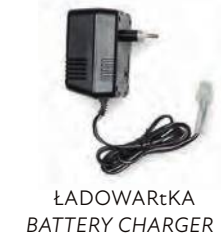

B: BATERIA / BATTERY