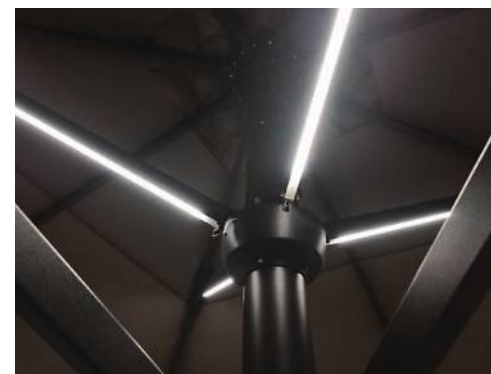

między Tobą a niebem

**scolaro**
FINEST ITALIAN SHADE

**ANOLI**
Dekoracja przestrzeni

ZESTAW LED MAX **NEW** CAPRI / VERONA

Kompletny zestaw oświetlenia LED o wysokiej jasności, opracowany z myślą o wymaganiach sektora profesjonalnego. System oświetlenia został całkowicie zintegrowany z żebrami parasola i wykonany bezpośrednio na etapie produkcji, aby zapewnić maksymalną estetykę oraz funkcjonalność — bez widocznego okablowania, z listwami LED ukrytymi wewnątrz profilu żeber.

Zestaw zawiera:

- 4 profile LED IP65 z satynowego PMMA do zastosowań zewnętrznych, zintegrowane bezpośrednio z żebrami parasola;
- Instalację LED 12V z białym światłem 3000K;
- Akumulator z możliwością ładowania, zapewniający minimum 8 godzin pracy, wyposażony w obudowę IP65 oraz ładowarkę;
- Alternatywnie: stabilizowany zasilacz elektroniczny 220Vac - 12Vdc 60W;
- Pilot IR z funkcją ściemniania do regulacji intensywności światła;
- Kompletny system okablowania do zastosowań zewnętrznych, zintegrowany wewnątrz konstrukcji i całkowicie pozbawiony widocznych przewodów.

EN

Complete high-brightness LED lighting kit, suitable for a professional and commercial employ. The lighting system is fully integrated into the parasol ribs and installed directly during production to ensure maximum aesthetic and functional cleanliness: no visible cables, with LED profiles seamlessly built into the rib structure.

The kit includes:

- 4 LED profiles IP65 in satin-finish PMMA for outdoor use, integrated directly into the parasol ribs;
- 12V LED system with 3000K warm white light;
- Rechargeable battery with a minimum autonomy of 8 hours, complete with IP65 box and battery charger;
- Or stabilized electronic power supply 220Vac - 12Vdc 60W;
- IR remote control with dimmer function for adjusting the light intensity;
- Complete outdoor wiring, fully integrated inside the structure and completely free of visible cables.