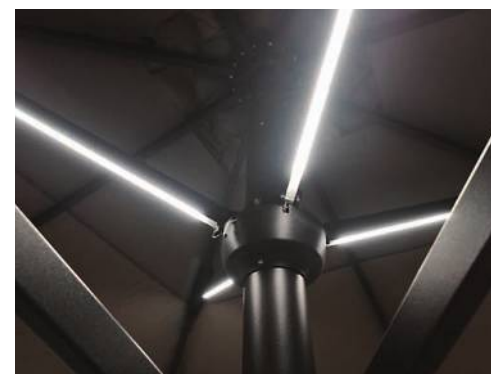

między Tobą a niebem

**scolaro**
FINEST ITALIAN SHADE

**ANOLI**
Dekoracja przestrzeni

ZESTAW LED MAX **NEW** CAPRI / VERONA

Kompletny zestaw oświetlenia LED o wysokiej jasności, opracowany z myślą o wymaganiach sektora profesjonalnego. System oświetlenia został całkowicie zintegrowany z żebrami parasola i wykonany bezpośrednio na etapie produkcji, aby zapewnić maksymalną estetykę oraz funkcjonalność — bez widocznego okablowania, z listwami LED ukrytymi wewnątrz profilu żeber.

Zestaw zawiera:

- 4 profile LED IP65 z satynowego PMMA do zastosowań zewnętrznych, zintegrowane bezpośrednio z żebrami parasola;
- Instalację LED 12V z białym światłem 3000K;
- Akumulator z możliwością ładowania, zapewniający minimum 8 godzin pracy, wyposażony w obudowę IP65 oraz ładowarkę;
- Alternatywnie: stabilizowany zasilacz elektroniczny 220Vac - 12Vdc 60W;
- Pilot IR z funkcją ściemniania do regulacji intensywności światła;
- Kompletny system okablowania do zastosowań zewnętrznych, zintegrowany wewnątrz konstrukcji i całkowicie pozbawiony widocznych przewodów.

EN

Complete high-brightness LED lighting kit, suitable for a professional and commercial employ. The lighting system is fully integrated into the parasol ribs and installed directly during production to ensure maximum aesthetic and functional cleanliness: no visible cables, with LED profiles seamlessly built into the rib structure.

The kit includes:

- 4 LED profiles IP65 in satin-finish PMMA for outdoor use, integrated directly into the parasol ribs;
- 12V LED system with 3000K warm white light;
- Rechargeable battery with a minimum autonomy of 8 hours, complete with IP65 box and battery charger;
- Or stabilized electronic power supply 220Vac - 12Vdc 60W;
- IR remote control with dimmer function for adjusting the light intensity;
- Complete outdoor wiring, fully integrated inside the structure and completely free of visible cables.