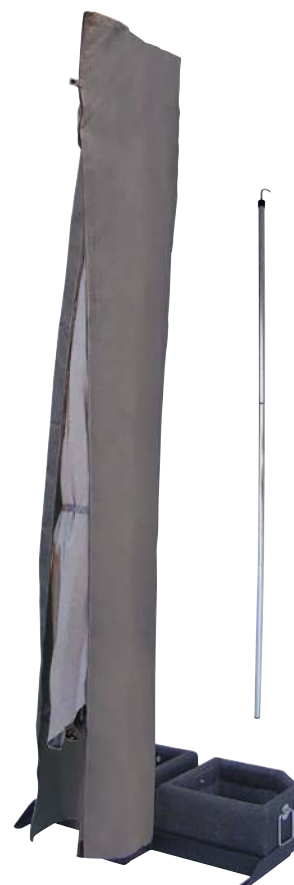

między Tobą a niebem

scolaro
FINEST ITALIAN SHADE

anoli
Dekoracja przestrzeni

Canalina-Raingutter

AKCESORIA

Pokrowiec Quattro/Dual

Pokrowiec Astro