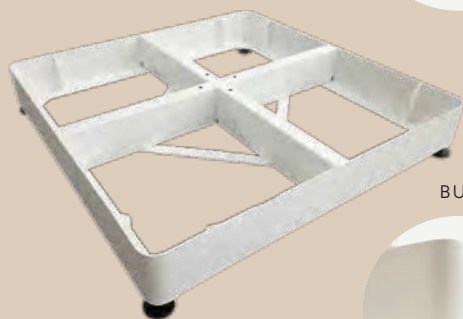

między Tobą a niebem

**scolaro**
FINEST ITALIAN SHADE

**ANOLI**
Dekoracja przestrzeni

OPCJONALNA KRZYŻOWA PODSTAWA METALOWA

BUDCAR26 NEW

BUDCAR26DS

BUDCAR26WS

- Stalowa obudowa ocynkowana i malowana proszkowo. Dostępna w kolorach Dark oraz Starwhite. Kompatybilna z podstawą BUD26.
- Zincd and epoxy coated steel carter. Available colors Dark-Starwhite. Suitable for base BUD26.
- Verzinkter und pulverbeschichteter Stahlcarter. Erhaeltliche Farben Anthrazitgrau-Weiss. Kombinierbar mit Staender BUD26.
- Carter en acier galvanise' et vernis à poudre. Couleurs disponibles DARK-BLANC. Compatible avec le pied BUD26.
- Carter de acero galvanizado y pintado en polvo. Colores disponibles DARK-BLANCO. Compatible con base BUD26.
- Gegalvaniseerd en gepoedercoate metalen carter. Beschikbare kleuren Dark (antracietgrijs) en Starwhite (matwit). Combineerbaar met parasolvoet BUD26.

BUDCAR26DS	928x928x2 mm	13 Kg
BUDCAR26WS		

BUD26DS

BUD26WS

BUD26 NEW

- Opcjonalna metalowa podstawa krzyżowa do parasoli z bocznym ramieniem, przeznaczona do zastosowania z 12 płytami BC4040 (brak w zestawie). Kompatybilna z zestawem kół B8080R.
- Optional cross metal base for cantilever parasols to be completed with 12 BC4040, not included. Compatible with wheel kit B8080R.
- Alternativer Stahlplattenstaender fuer Seitenarmschirme zum kombinieren mit 12 BC4040, nicht inbegrifen. Kompatibel mit Rollen B8080R.
- Pied en acier optionnelle pour parasols bras deporté à combiner avec 12 BC4040, non inclus. Compatible avec kit roulettes B8080R.
- Base de metal opcional para sombrillas brazo lateral para completar con 12 BC4040, no incluido. Compatible con juego de ruedas B8080R.
- Optionele metalen basis voor arm parasol uit te voeren met 12 BC4040, niet inbegrepen. Kompatibel met wielkit B8080R