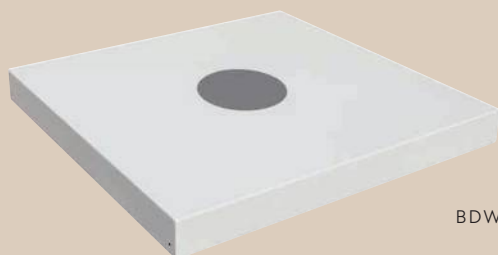

## BCCS - BCWS

- Stalowa obudowa ocynkowana i malowana proszkowo. Dostępna w kolorach Dark oraz Starwhite. Kompatybilna z podstawami B1DS-B1BS.
- Zincd and epoxy coated steel carter. Available colors dark-Starwhite. Compatible with base B1DS-B1BS.
- Verzinkter und pulverbeschichteter Stahlcarter. Erhaeltliche Farben dark-Starwhite. Kompatibel mit Staender B1DS-B1BS.
- Carter acier galvanisé et vernis. Couleurs disponibles dark-Starwhite. Compatible avec socle B1DS-B1BS.
- Carter de acero galvanizado y pintado. Colores disponibles dark-Starwhite. Compatible con base B1DS-B1BS.
- Gegalvaniseerd en geepoxeerde metaalcarter. Beschikbare kleuren dark-Starwhite. Compatibel met basis B1DS-B1BS.

BCCS	1100x720x200 mm	18 Kg
BCWS		

BDCS

BDWS

## BDCS - BDWS

- Stalowa obudowa ocynkowana i malowana proszkowo. Dostępna w kolorach Dark oraz Starwhite. Kompatybilna z podstawami PL1DS-PL1BS.
- Zincd and epoxy coated steel carter. Available colors dark-Starwhite. Compatible with base PL1DS-PL1BS.
- Verzinkter und pulverbeschichteter Stahlcarter. Erhaeltliche Farben dark-Starwhite. Kompatibel mit Staender PL1DS-PL1BS.
- Carter acier galvanisé et vernis. Couleurs disponibles dark-Starwhite. Compatible avec socle PL1DS-PL1BS.
- Carter de acero galvanizado y pintado. Colores disponibles dark-Starwhite. Compatible con base PL1DS-PL1BS.
- Gegalvaniseerd en geepoxeerde metaalcarter. Beschikbare kleuren dark-Starwhite. Compatibel met basis PL1DS-PL1BS.