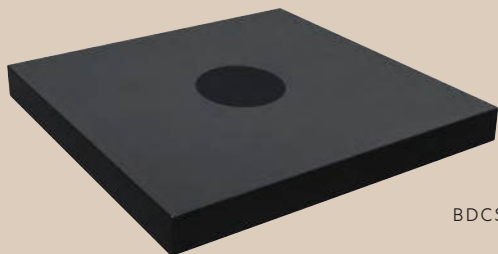

# OBUDOWA PODSTAWY

BCCS

BCWS

## BCCS - BCWS

- Stalowa obudowa ocynkowana i malowana proszkowo. Dostępna w kolorach Dark oraz Starwhite. Kompatybilna z podstawami B1DS-B1BS.
- Zincd and epoxy coated steel carter. Available colors dark-Starwhite. Compatible with base B1DS-B1BS.
- Verzinkter und pulverbeschichteter Stahlcarter. Erhaeltliche Farben dark-Starwhite. Kompatibel mit Staender B1DS-B1BS.
- Carter acier galvanisé et vernis. Couleurs disponibles dark-Starwhite. Compatible avec socle B1DS-B1BS.
- Carter de acero galvanizado y pintado. Colores disponibles dark-Starwhite. Compatible con base B1DS-B1BS.
- Gegalvaniseerd en geepoxeerde metaalcarter. Beschikbare kleuren dark-Starwhite. Compatibel met basis B1DS-B1BS.

BCCS	1100x720x200 mm	18 Kg
BCWS		

BDCS

BDWS

## BDCS - BDWS

- Stalowa obudowa ocynkowana i malowana proszkowo. Dostępna w kolorach Dark oraz Starwhite. Kompatybilna z podstawami PL1DS-PL1BS.
- Zincd and epoxy coated steel carter. Available colors dark-Starwhite. Compatible with base PL1DS-PL1BS.
- Verzinkter und pulverbeschichteter Stahlcarter. Erhaeltliche Farben dark-Starwhite. Kompatibel mit Staender PL1DS-PL1BS.
- Carter acier galvanisé et vernis. Couleurs disponibles dark-Starwhite. Compatible avec socle PL1DS-PL1BS.
- Carter de acero galvanizado y pintado. Colores disponibles dark-Starwhite. Compatible con base PL1DS-PL1BS.
- Gegalvaniseerd en geepoxeerde metaalcarter. Beschikbare kleuren dark-Starwhite. Compatibel met basis PL1DS-PL1BS.