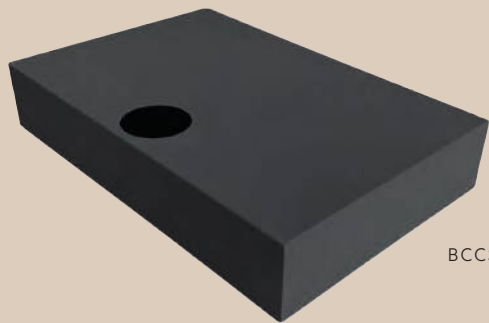

# OBUDOWA PODSTAWY

BCCS

BCWS

## BCCS - BCWS

- Stalowa obudowa ocynkowana i malowana proszkowo. Dostępna w kolorach Dark oraz Starwhite. Kompatybilna z podstawami B1DS-B1BS.
- Zincd and epoxy coated steel carter. Available colors dark-Starwhite. Compatible with base B1DS-B1BS.
- Verzinkter und pulverbeschichteter Stahlcarter. Erhaeltliche Farben dark-Starwhite. Kompatibel mit Staender B1DS-B1BS.
- Carter acier galvanisé et vernis. Couleurs disponibles dark-Starwhite. Compatible avec socle B1DS-B1BS.
- Carter de acero galvanizado y pintado. Colores disponibles dark-Starwhite. Compatible con base B1DS-B1BS.
- Gegalvaniseerd en geepoxeerde metaalcarter. Beschikbare kleuren dark-Starwhite. Compatibel met basis B1DS-B1BS.

BCCS	1100x720x200 mm	18 Kg
BCWS		

BDCS

BDWS

## BDCS - BDWS

- Stalowa obudowa ocynkowana i malowana proszkowo. Dostępna w kolorach Dark oraz Starwhite. Kompatybilna z podstawami PL1DS-PL1BS.
- Zincd and epoxy coated steel carter. Available colors dark-Starwhite. Compatible with base PL1DS-PL1BS.
- Verzinkter und pulverbeschichteter Stahlcarter. Erhaeltliche Farben dark-Starwhite. Kompatibel mit Staender PL1DS-PL1BS.
- Carter acier galvanisé et vernis. Couleurs disponibles dark-Starwhite. Compatible avec socle PL1DS-PL1BS.
- Carter de acero galvanizado y pintado. Colores disponibles dark-Starwhite. Compatible con base PL1DS-PL1BS.
- Gegalvaniseerd en geepoxeerde metaalcarter. Beschikbare kleuren dark-Starwhite. Compatibel met basis PL1DS-PL1BS.