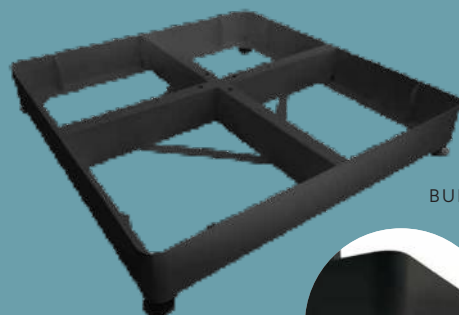

między Tobą a niebem

scolaro
FINEST ITALIAN SHADE

anoli
Dekoracja przestrzeni

OPCJONALNA RAMA STALOWA

BUDCAR26DS

BUDCAR26WS

BUDCAR26 **NEW**

- Stalowa obudowa ocynkowana i malowana proszkowo. Dostępna w kolorach Dark oraz Starwhite. Kompatybilna z podstawą BUD26.
- Zincd and epoxy coated steel carter. Available colors Dark-Starwhite. Suitable for base BUD26.
- Verzinkter und pulverbeschichteter Stahlcarter. Erhaeltliche Farben Anthrazitgrau-Weiss. Kombinierbar mit Staender BUD26.
- Carter en acier galvanise' et vernis à poudre. Couleurs disponibles DARK-BLANC. Compatible avec le pied BUD26.
- Carter de acero galvanizado y pintado en polvo. Colores disponibles DARK-BLANCO. Compatible con base BUD26.
- Gegalvaniseerd en gepoedercoate metalen carter. Beschikbare kleuren Dark (antracietgrijs) en Starwhite (matwit). Combineerbaar met parasolvoet BUD26.

	928x928x2 mm	13 Kg
BUDCAR26DS		
BUDCAR26WS		

BUD26DS

BUD26WS

BUD26 **NEW**

- Opcjonalna metalowa podstawa krzyżowa do parasoli z bocznym ramieniem, przeznaczona do zastosowania z 12 płytami BC4040 (brak w zestawie). Kompatybilna z zestawem kół B8080R.
- Optional cross metal base for cantilever parasols to be completed with 12 BC4040, not included. Compatible with wheel kit B8080R.
- Alternativer stahlplattenstaender fuer seitenarmschirme zum kombinieren mit 12 BC4040, nicht inbegripen. Kompatibel mit Rollen B8080R.
- Pied en acier optionnelle pour parasols bras deporté à combiner avec 12 BC4040, non inclus. Compatible avec kit roulettes B8080R.
- Base de metal opcional para sombrillas brazo lateral para completar con 12 BC4040, no incluido. Compatible con juego de ruedas B8080R.
- Optionele metalen basis voor arm parasol uit te voeren met 12 BC4040, niet inbegrepen. Kompatibel met wielkit B8080R