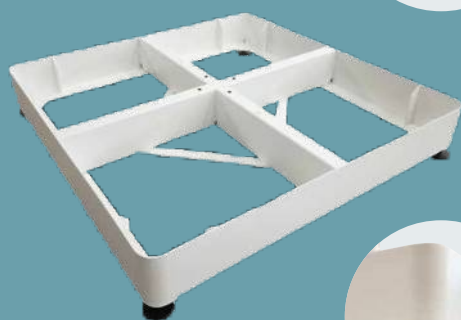

między Tobą a niebem

scolaro
FINEST ITALIAN SHADE

anoli
Dekoracja przestrzeni

OPCJONALNA RAMA STALOWA

BUDCAR26DS

BUDCAR26WS

BUDCAR26 **NEW**

- Stalowa obudowa ocynkowana i malowana proszkowo. Dostępna w kolorach Dark oraz Starwhite. Kompatybilna z podstawą BUD26.
- Zincd and epoxy coated steel carter. Available colors Dark-Starwhite. Suitable for base BUD26.
- Verzinkter und pulverbeschichteter Stahlcarter. Erhaeltliche Farben Anthrazitgrau-Weiss. Kombinierbar mit Staender BUD26.
- Carter en acier galvanise' et vernis à poudre. Couleurs disponibles DARK-BLANC. Compatible avec le pied BUD26.
- Carter de acero galvanizado y pintado en polvo. Colores disponibles DARK-BLANCO. Compatible con base BUD26.
- Gegalvaniseerd en gepoedercoate metalen carter. Beschikbare kleuren Dark (antracietgrijs) en Starwhite (matwit). Combineerbaar met parasolvoet BUD26.

	928x928x2 mm	13 Kg
BUDCAR26DS		
BUDCAR26WS		

BUD26DS

BUD26WS

BUD26 **NEW**

- Opcjonalna metalowa podstawa krzyżowa do parasoli z bocznym ramieniem, przeznaczona do zastosowania z 12 płytami BC4040 (brak w zestawie). Kompatybilna z zestawem kół B8080R.
- Optional cross metal base for cantilever parasols to be completed with 12 BC4040, not included. Compatible with wheel kit B8080R.
- Alternativer stahlplattenstaender fuer seitenarmschirme zum kombinieren mit 12 BC4040, nicht inbegripen. Kompatibel mit Rollen B8080R.
- Pied en acier optionnelle pour parasols bras deporté à combiner avec 12 BC4040, non inclus. Compatible avec kit roulettes B8080R.
- Base de metal opcional para sombrillas brazo lateral para completar con 12 BC4040, no incluido. Compatible con juego de ruedas B8080R.
- Optionele metalen basis voor arm parasol uit te voeren met 12 BC4040, niet inbegrepen. Kompatibel met wielkit B8080R