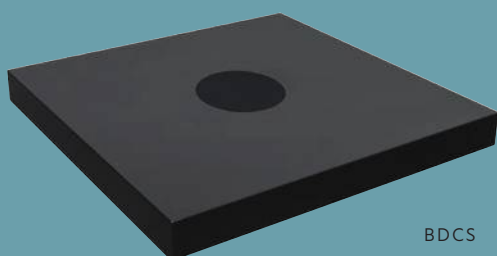

między Tobą a niebem

scolaro
FINEST ITALIAN SHADE

anoli
Dekoracja przestrzeni

OBUDOWA PODSTAWY

BCCS

BCWS

BCCS - BCWS

- Stalowa obudowa ocynkowana i malowana proszkowo. Dostępna w kolorach Dark oraz Starwhite. Kompatybilna z podstawami B1DS-B1BS.
- zined and epoxy coated steel carter. Available colors Dark-Starwhite. Compatible with base B1DS-B1BS-B1IS.
- Verzinkter und pulverbeschichteter Stahlcarter. Erhaeltliche Farben Dark-Starwhite. Kompatibel mit Staender B1DS-B1BS-B1IS.
- Carter acier galvanise' et vernis. Couleurs disponibles Dark-Starwhite. Compatible avec socle B1DS-B1BS-B1IS.
- Carter de acero galvanizado y pintado. Colores disponibles Dark-Starwhite. Compatible con base B1DS-B1BS-B1IS.
- Gegalvaniseerd en geepoxeerde metaalcarter. Beschikbare kleuren Dark-Starwhite. Compatibel met basis B1DS-B1BS-B1IS.

BCCS	1100x720x200 mm	18 Kg
BCWS		

BDCS - BDWS

- Stalowa obudowa ocynkowana i malowana proszkowo. Dostępna w kolorach Dark oraz Starwhite. Kompatybilna z podstawami PL1DS-PL1BS.
- zined and epoxy coated steel carter. Available colors Dark-Starwhite. Compatible with base PL1DS-PL1BS.
- Verzinkter und pulverbeschichteter Stahlcarter. Erhaeltliche Farben Dark-Starwhite. Kompatibel mit Staender PL1DS-PL1BS.
- Carter acier galvanisé et vernis. Couleurs disponibles Dark-Starwhite. Compatible avec socle PL1DS-PL1BS.
- Carter de acero galvanizado y pintado. Colores disponibles Dark-Starwhite. Compatible con base PL1DS-PL1BS.
- Gegalvaniseerd en geepoxeerde metaalcarter. Beschikbare kleuren Dark-Starwhite. Compatibel met basis PL1DS-PL1BS.

BDCS

BDWS

BDCS	1130x1130x120 mm	21 Kg
BDWS		