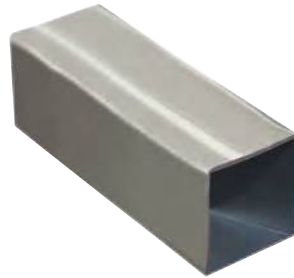

## KOMPONENTY I PROFILE ALUMINIOWE

### ALUMINIUM COMPONENTS AND PROFILES

**Aluminium  
DARK**

Napoli Standard/Braccio  
Leonardo Braccio/Telesc.  
Palladio Braccio  
Torino Braccio  
Galileo Dark  
Galileo Maxi Dark  
Alu Poker / Double Dark  
Wood Poker / Double  
Capri Dark  
Lido Dark  
Revo Dark  
Verona Dark

**Aluminium  
STARWHITE**

Rimini Standard  
Rimini Braccio  
Pompei Braccio  
Galileo Starwhite  
Galileo Maxi Starwhite  
Alu Poker / Double Starwhite  
Capri Starwhite  
Lido Starwhite  
Revo Starwhite  
Verona Starwhite